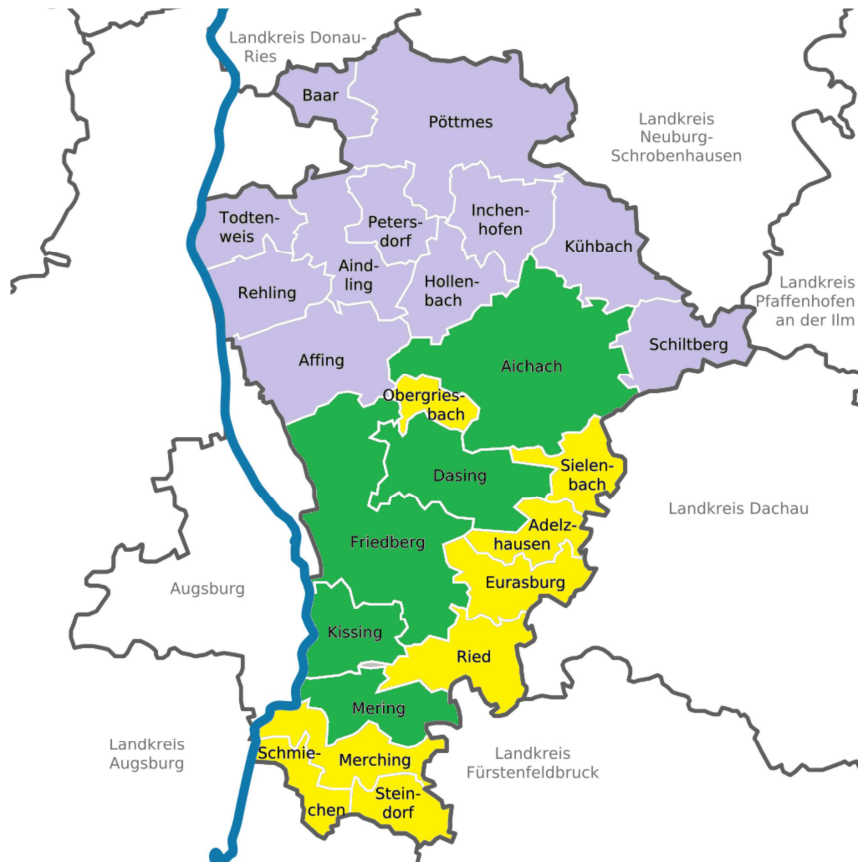

Grundsicherungsrelevanter Mietspiegel für den Landkreis Aichach-Friedberg (Stand August 2015); Zusammenfassung der Ergebnisse

Einteilung des Landkreises in homogene Wohn- und Lebensbereiche (Regionen)

- Region A**
- Affing
 - Aindling
 - Baar
 - Hollenbach
 - Inchenhofen
 - Kühbach
 - Petersdorf
 - Pöttmes
 - Rehling
 - Schiltberg
 - Todtenweis

- Region B**
- Aichach
 - Dasing
 - Friedberg
 - Kissing
 - Mering

- Region C**
- Adelzhausen
 - Eurasburg
 - Merching
 - Obergriesbach
 - Ried
 - Schmiechen
 - Sielenbach
 - Steindorf

**Neue Werte für angemessene Kosten der Unterkunft im Landkreis Aichach-Friedberg
(Übersicht)**